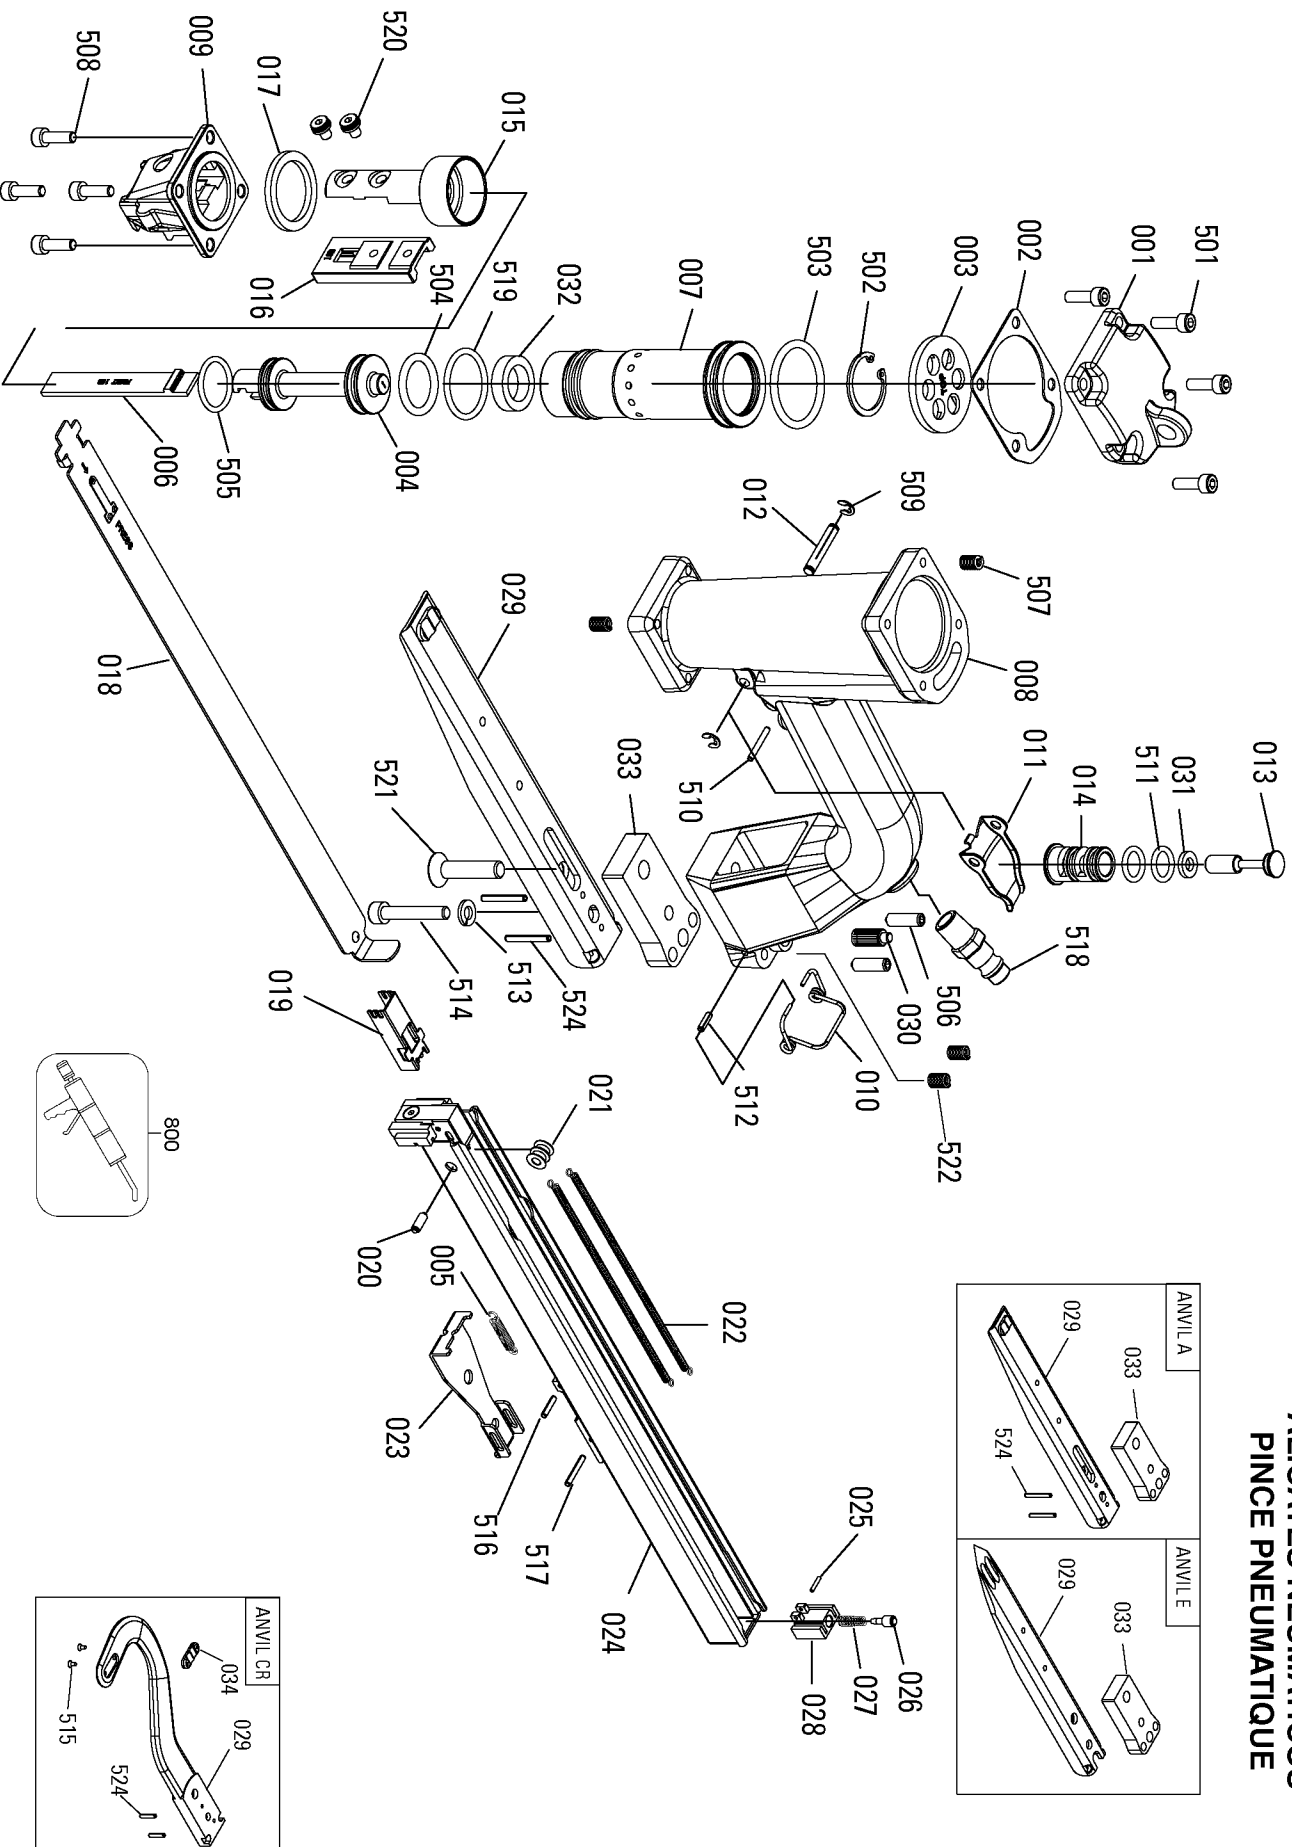

## Parts List for P51-10B Type 9071000 and Higher

Item Number	Part Number	Description	Qty Required
1	A05500101	CYLINDER HEAD	1
2	A05500201	PACKING	1
3	A05500301	BUMPER	1
4	A05500401	DRIVER PISTON	1
5	A05500501	SPRING	1
6	A05500601	DRIVER	1
7	A05500701	CYLINDER	1
8	A05500803	BODY	1
9	9R189915	GUIDE	1
10	A05501001	SPRING	1
11	A05501101	TRIGGER	1
12	A05501201	ROD	1
13	A05501301	VALVE	1
14	A05501401	TUBE	1
15	A05501501	SLEEVE	1
16	A05501602	DRIVER GUIDE	1
16	A05501601	DRIVER GUIDE	1
17	A05501701	BUMPER	1
18	9R189917	COVER UNIT	1
19	A05502401	PUSHER	1
20	A05502601	ROD	1
21	A05502501	ROLLER	1
22	A05502301	SPRING	2
23	A05502701	MAGAZINE CLAMP	1
24	A05503401A	MAGAZINE SET	1
25	A05502201	ROD	1
26	A05502001	ROD	1

## Parts List for P51-10B Type 9071000 and Higher

Item Number	Part Number	Description	Qty Required
27	A05504001	SPRING	1
28	A05502101	BLOCK	1
29	A05504701	ANVIL CR	1
29	A05505101A	ANVIL E	1
29	A05503001A	ANVIL A	1
29	A05503201A	ANVIL B	1
30	A05504101	ROD	1
31	A05504201	SEAL	1
32	A05504401	PROTECTOR WASHER	1
33	A05504601	SPACER	1
34	A05503601	ANVIL C-1	1
501	BAC0605202	HEX SOC.HD.BOLT	4
502	BAF22802	C-RING	1
503	BAB035337	O-RING	1
504	BAB035214	O-RING	1
505	BAB024208	O-RING	1
506	BAC0306162	SOCKET SET SCREW	2
506	BAC0306252	SOCKET SET SCREW	2
507	BAG020502	HELI-COIL	1
508	BAC0605142	SCREW-HEX.SOC.HD.	4
509	BAF10402	E-RING	2
510	BAA025018	SPRING PIN	1
511	BAB024118	O-RING	1
512	BAA030010	SPRING PIN	1
513	BAE01062	SPRING WASHER	1
514	BAC0606352	HEX SOC.HD.BOLT	1
514	BAC0406352	HEX SOC.HD.BOLT	1

## Parts List for P51-10B Type 9071000 and Higher

Item Number	Part Number	Description	Qty Required
515	BAC0203062	HEX SOC HD SCR	2
516	BAA025012	SPRING PIN	1
517	BAA025018	SPRING PIN	1
518	000000-00	No Longer Available	1
519	BAB026282	O-RING	1
520	BAC0605073	HEX SOC.HD.BOLT	2
521	A05505601	HEX SOC HD SCR	1
521	A05505701	HEX SOC HD SCR	1
522	BAG010602	HELI-COIL	2
524	BAA030014	SPRING PIN	2
524	BAA030024	SPRING PIN	2
800	100653	LUBE (2CC)	1
800	100679	LUBE (1LB.CAN)	1